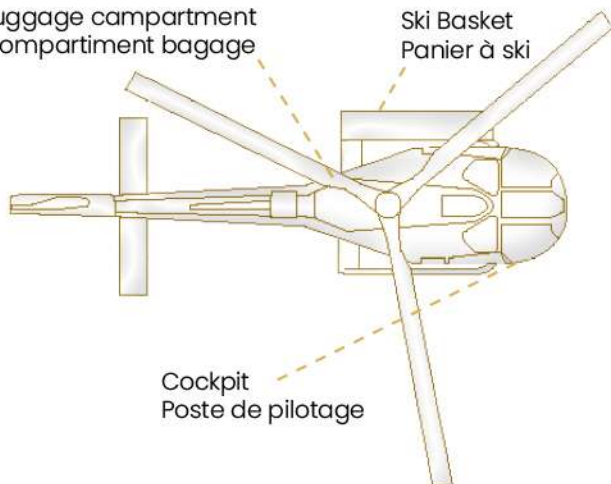

H130

Technical Informations Informations Techniques

Luggage compartment
Compartiment bagage

Ski Basket
Panier à ski

Monomoteur

 **6 Passagers Max**

Vitesse de croisière 230 KM/H

 **5 Valises + 2 Sacs souples**

Autonomie 2 H 30

 **Panier à Ski**

Distance 430 KM

 **Configuration Business**