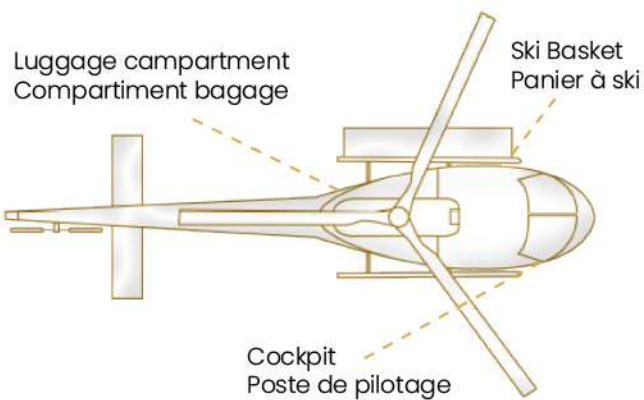

H125

Technical Informations Informations Techniques

Monomoteur

6 Passagers Max

Vitesse de croisière

210 KM/H

5 Valises + 2 Sacs souples

Autonomie

3 H 00

Panier à Ski

Distance

720 KM

Configuration Business